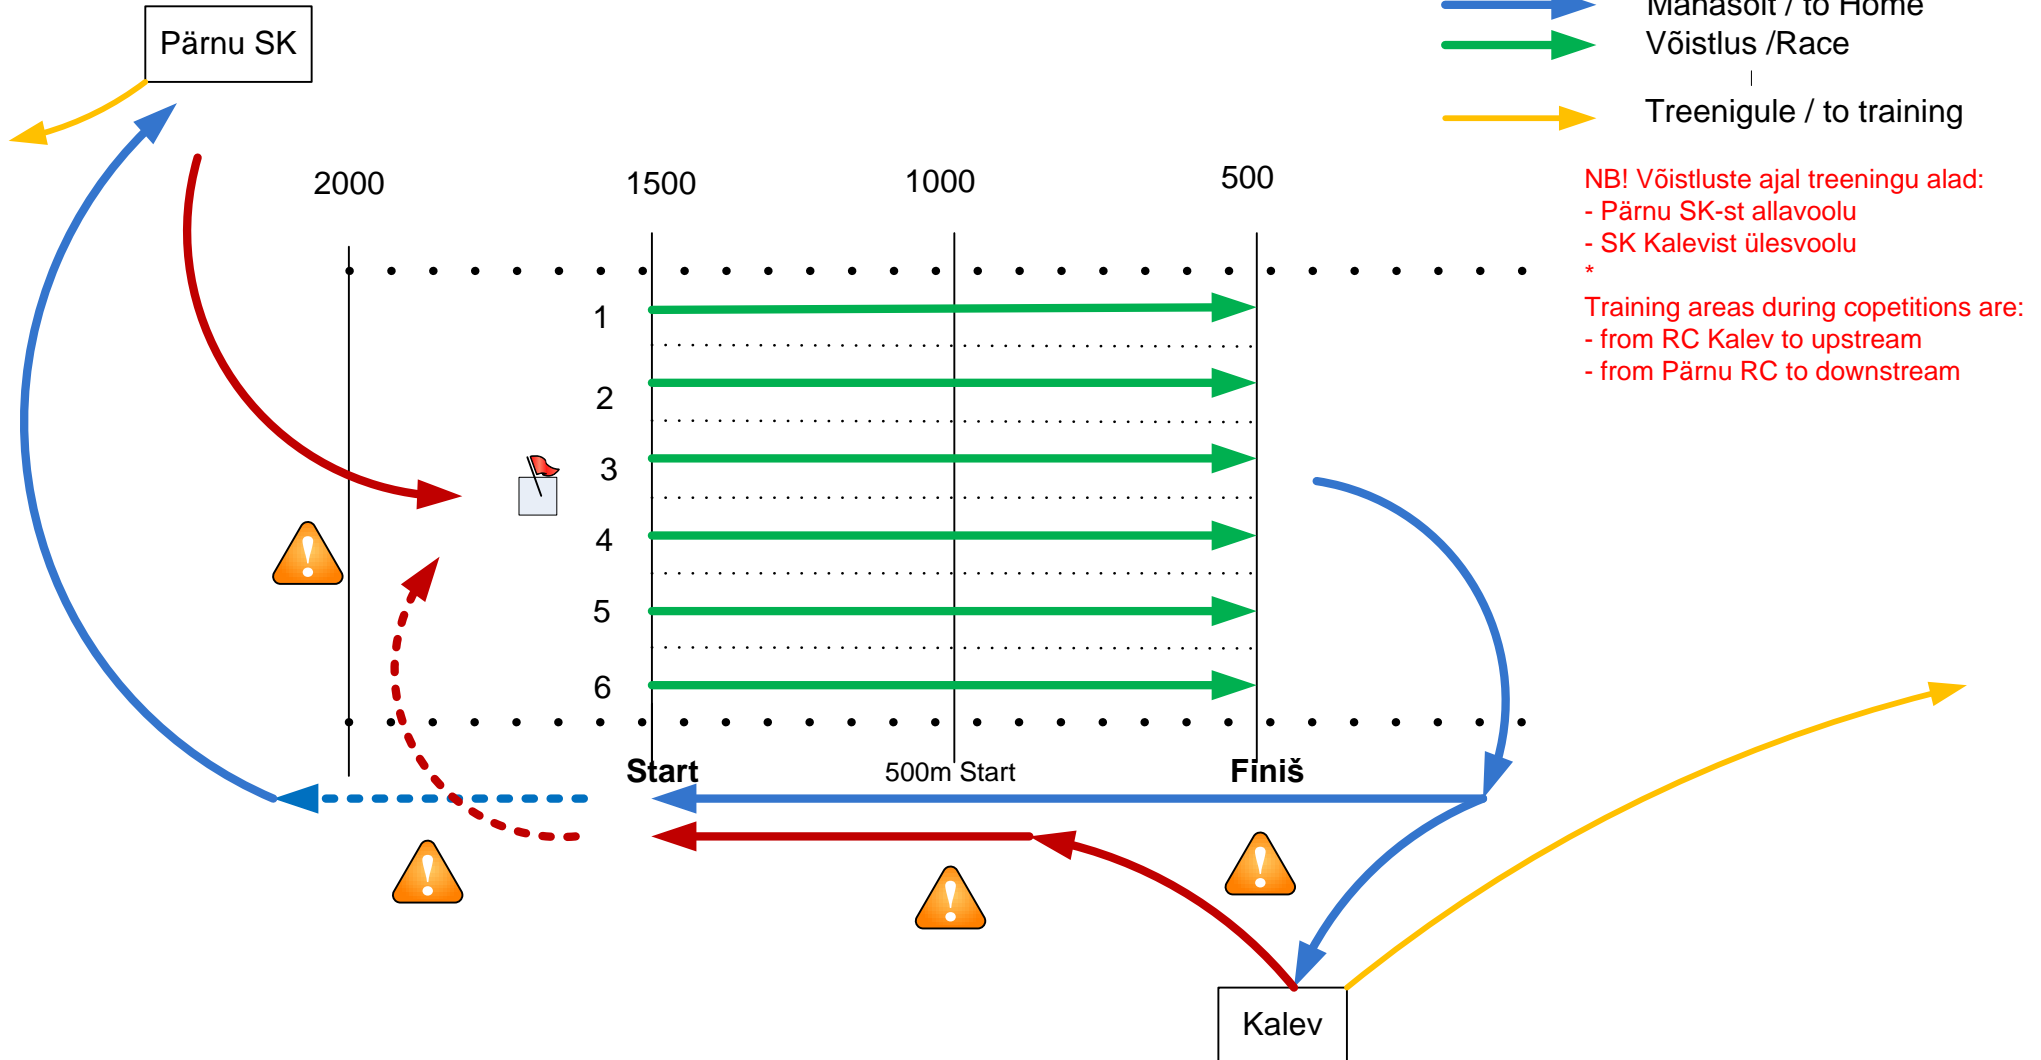

# Principal traffic scheme on Pärnu rowing course during Kalev's Open

Põhimõtteline liikluskeem Pärnu sõudestaadionil Kalev MV ajal

-  Racing
-  Cool-down
-  Warm up

High attention area  
Kõrgendatud tähelepanu nõudev ala

**TRAFFIC RULES - Kalev's Open  
KALEVi MV  
Liikluskeem võistluste ajal**

Kõrgendatud tähelepanu nõudev ala  
High attention area

Liikumine starti / to Start

Mahasõit / to Home

Võistlus /Race

Treenigule / to training

**TRAFFIC RULES - RACING**  
**Liikluskeem Kalevi MV ajal**  
**Pärnu SK-st väljujatele**

Kõrgendatud tähelepanu nõudev ala / High attention area

Liikumine starti / to Start

Mahasõit / to Home

Võistlus / Race