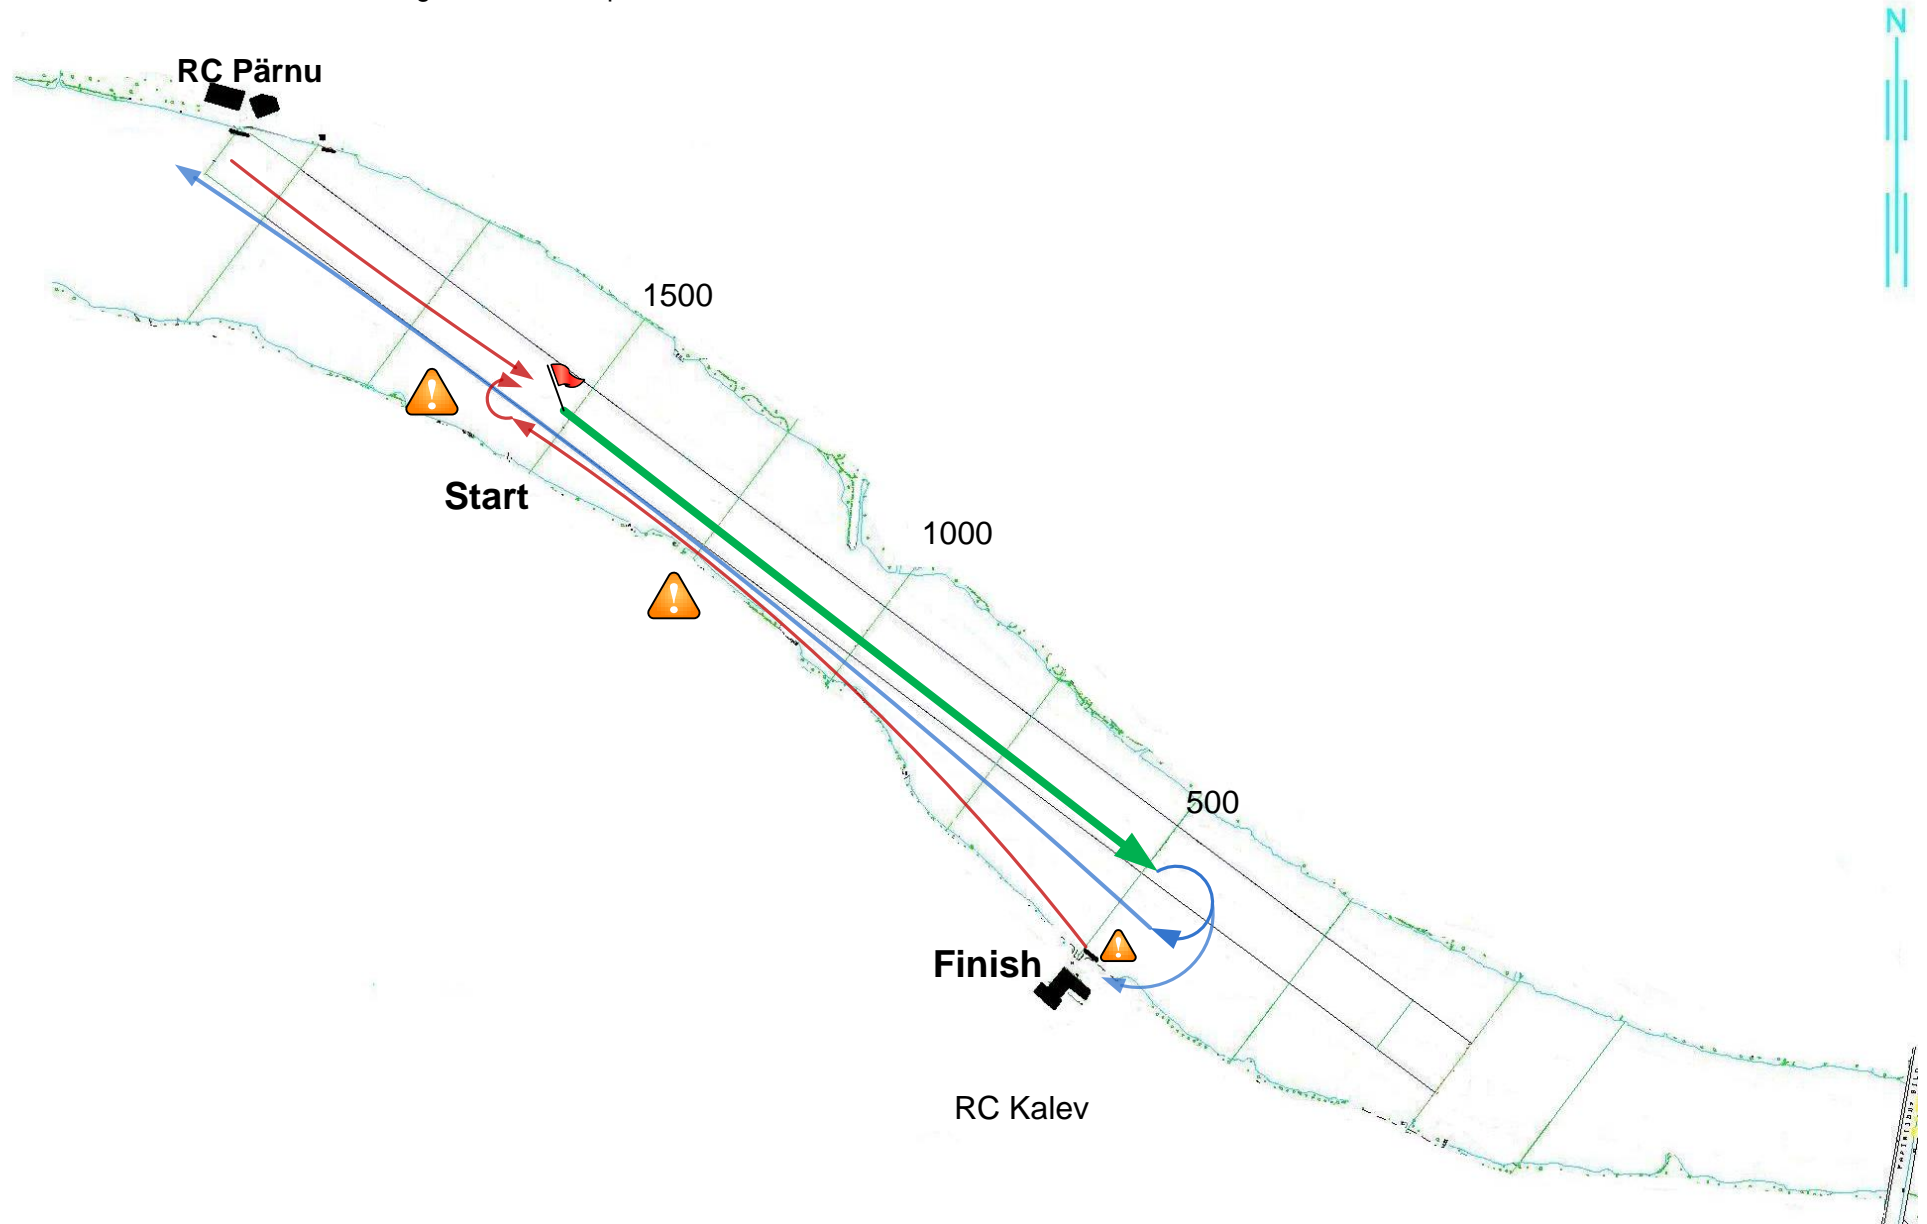

# Principal traffic scheme on Pärnu rowing course during Kalev's Open

Põhimõtteline liikluskeem Pärnu sõudestaadionil Kalev MV ajal

-  Racing
-  Cool-down
-  Warm up

High attention area  
Kõrgendatud tähelepanu nõudev ala

**TRAFFIC RULES - Kalev's Open  
KALEVi MV  
Liikluskeem võistluste ajal**

Kõrgendatud tähelepanu nõudev ala  
High attention area

Liikumine starti / to Start

Mahasõit / to Home

Võistlus /Race

Treenigule / to training

**TRAFFIC RULES - RACING**  
**Liikluskeem Kalevi MV ajal**  
**Pärnu SK-st väljujatele**

Kõrgendatud tähelepanu nõudev ala / High attention area

Liikumine starti / to Start

Mahasõit / to Home

Võistlus / Race